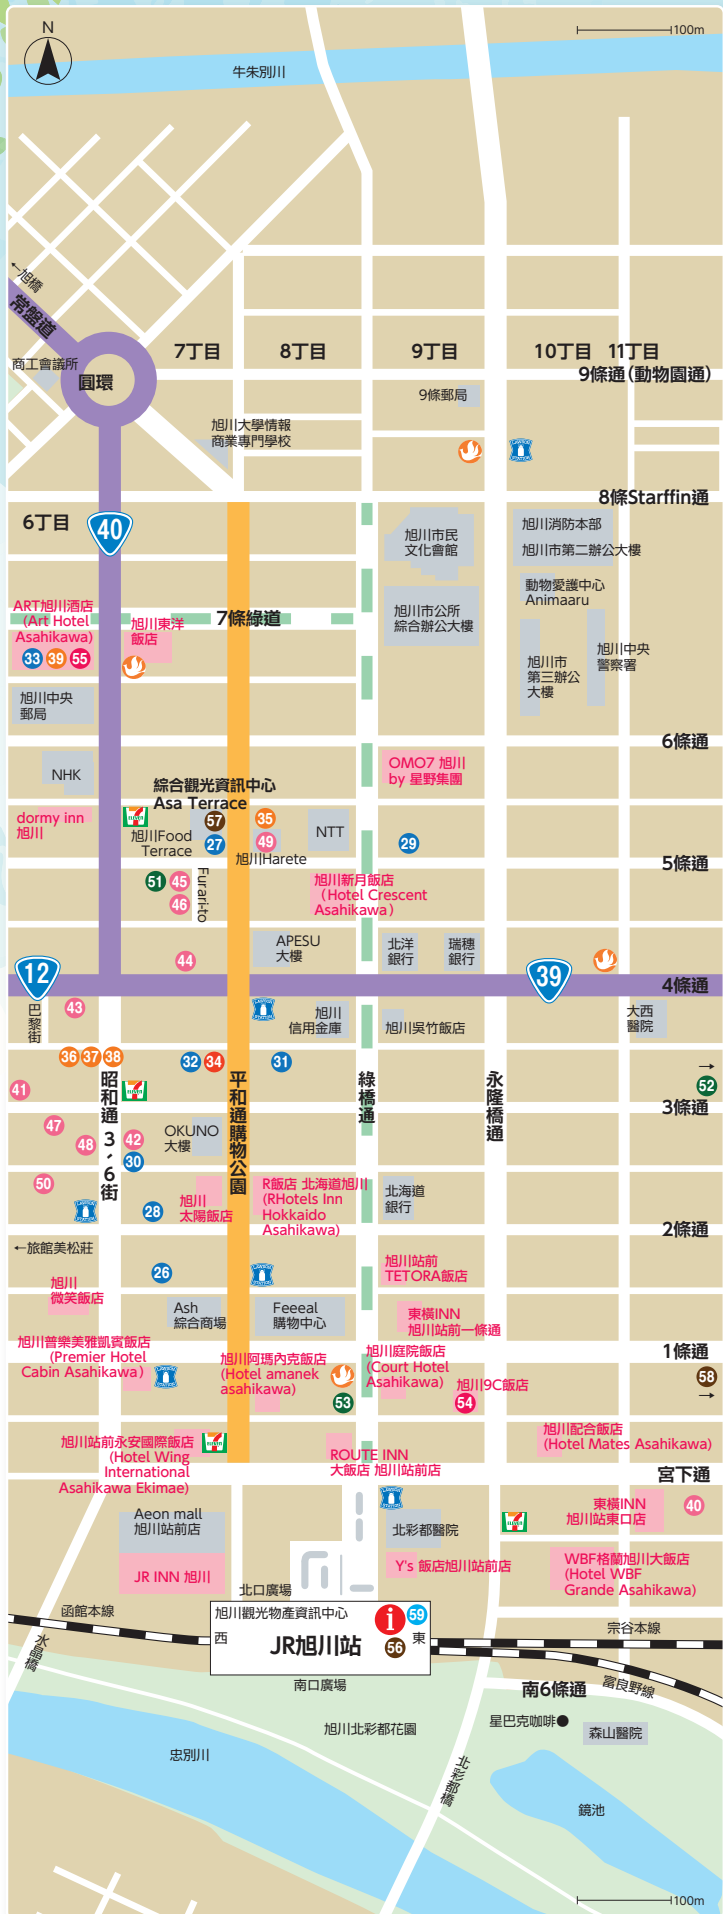

出示超值套票、暢遊Pass的票根，可享受1次特別優惠。

特別優惠贊助店市中心地區有34家，旭川廣域地區有25家。

可索取贊助店一覽表、旭川廣域地圖。

市中心地區擴大圖

類別	No	店名	特別優惠內容	
和食	26	旭川井泉 2條店	10%折扣 (午餐菜單除外)	
	27	五條食堂	用餐100日圓折扣	
	28	天金本店	10%折扣 (限現金) ※部分菜單除外，信用卡支付時5%折扣	
	29	向日葵食堂 (HIMAWARI)	午餐100日圓折扣 未滿20歲謝絕入店 (因店內可吸煙)	
	30	蕎麥雪屋	用餐贈送蕎麥煎餅	
	31	天婦羅割烹料理SUMI	贈送迎賓飲料	
	32	花月會館 料亭KABUTO	贈送用餐客人冰淇淋	
	33	Japanese & Modern Chinese 嵐山	贈送1份飲料，不可與其他優惠券併用	
	燒烤	34	松尾成吉思汗烤羊肉 旭川分店	10%折扣 (限現金) 或信用卡支付時5%折扣 ※午餐時間除外
35		Osteria Canyon Base (義大利菜)	用餐客人 (1人消費1,000日圓以上) 贈送1杯飲料 ※不可與其他優惠券併用。	
西餐	36	ecru (義大利菜)	用餐客人免費任選1杯飲料	
	37	cucinaprimo (義大利菜)	用餐客人免費任選1杯飲料	
	38	黑文字KUROMONJI	贈送用餐客人1杯北海道產日本酒	
	39	ART旭川酒店 「北海道Sky Terrace MINORI」	自助式午餐、自助式晚餐享用10%折扣，不可與其他優惠券併用	
居酒屋	40	大雪地啤酒館	限用餐客人免費享用1杯地啤酒 (玻璃杯) 或軟飲料	
	41	碳燒烤屋 一期一会	贈送招牌菜「醬油調味內臟」1人份 ※宴會聚餐除外	
	42	momendoki	10%折扣	
	43	居酒屋Bungalow	現金、信用卡支付皆為10%折扣	
	44	爐端優烤 Robata No Yukara	10%折扣	
	45	雞肉串燒烤專賣店 Ginneko	贈送小菜 (250日圓)	
	46	梟亭Fukuro Tei	贈送迎賓飲料	
	47	海鮮居酒屋 大舟	贈送1份小菜，不可與其他優惠券併用	
	48	鄉村料理 田子兵衛	10%折扣	
	49	CRAFT BEER & SAKE BAR	限點菜1,000日圓以上贈送1杯地啤酒 (玻璃杯)	
拉麵	51	蜂屋五條創業店	免費任選1份配料	
	52	蜂屋本店	免費任選1份配料	
	53	拉麵山頭火 旭川本店	贈送1片叉燒肉	
咖啡店、酒吧	54	9C HOTEL 旭川	軟飲料、酒精飲料20%折扣	
	55	北海道Brasserie Lilas	贈送1杯咖啡，不可與其他優惠券併用	
土產	56	旭川觀光物產資訊中心、旭川站Ekinaka店	3%折扣 (但郵票、酒、舉辦活動等時的部分商品除外)	
	57	市內交流館商店	每購買500日圓以上，即贈送Assayagi或Yukkirin (旭川市吉祥物) 市內交流館原創袖珍包面紙1個	
	58	高砂明治釀酒廠	購買3,300日圓以上即贈送國土無雙金字或銀字原創小酒杯1個，容量約54ml (非賣品)	
自行車出租	59	旭川觀光物產資訊中心	電動輔助自行車1天4,000日圓→3,500日圓	

(一社)旭川觀光會議協會

北海道旭川市5條通7丁目旭川Food Terrace 2F
TEL0166-23-0090 9:00~17:00 (工作日)